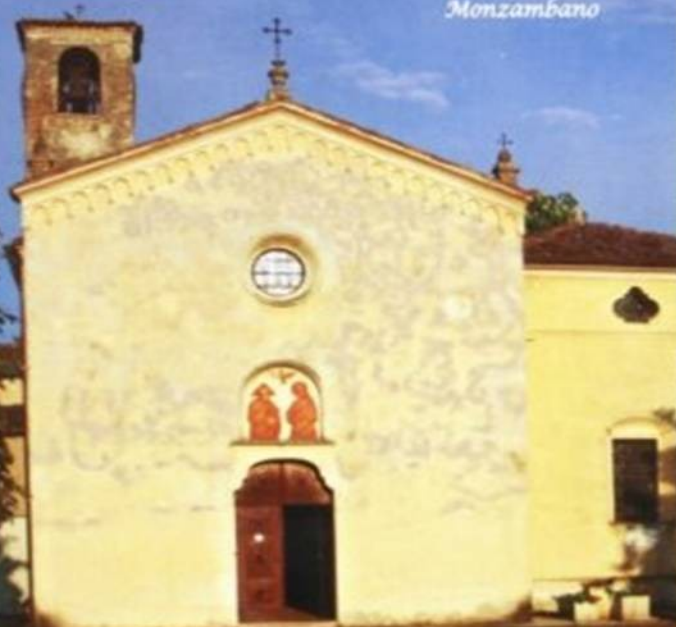

# XXI° Sagra del Polastrel

Olfino di Monzambano  
17-18-19-20 luglio 2009

Mostra fotografica

e

Mercatino dell'Artigianato

aperti dalle 18,30 il 18 - 19 - 20

L'Associazione Culturale Folcloristica  
Pille - Olfino ringrazia tutti coloro che  
partecipano e collaborano alla buona  
riuscita della manifestazione

## Venerdì 17 Luglio

Ore 20,30

Apertura bar e birreria

Ore 21,30

compagnia teatrale

"Maistrachi a teatro"

presenta

*"Le Fontane col mago"*